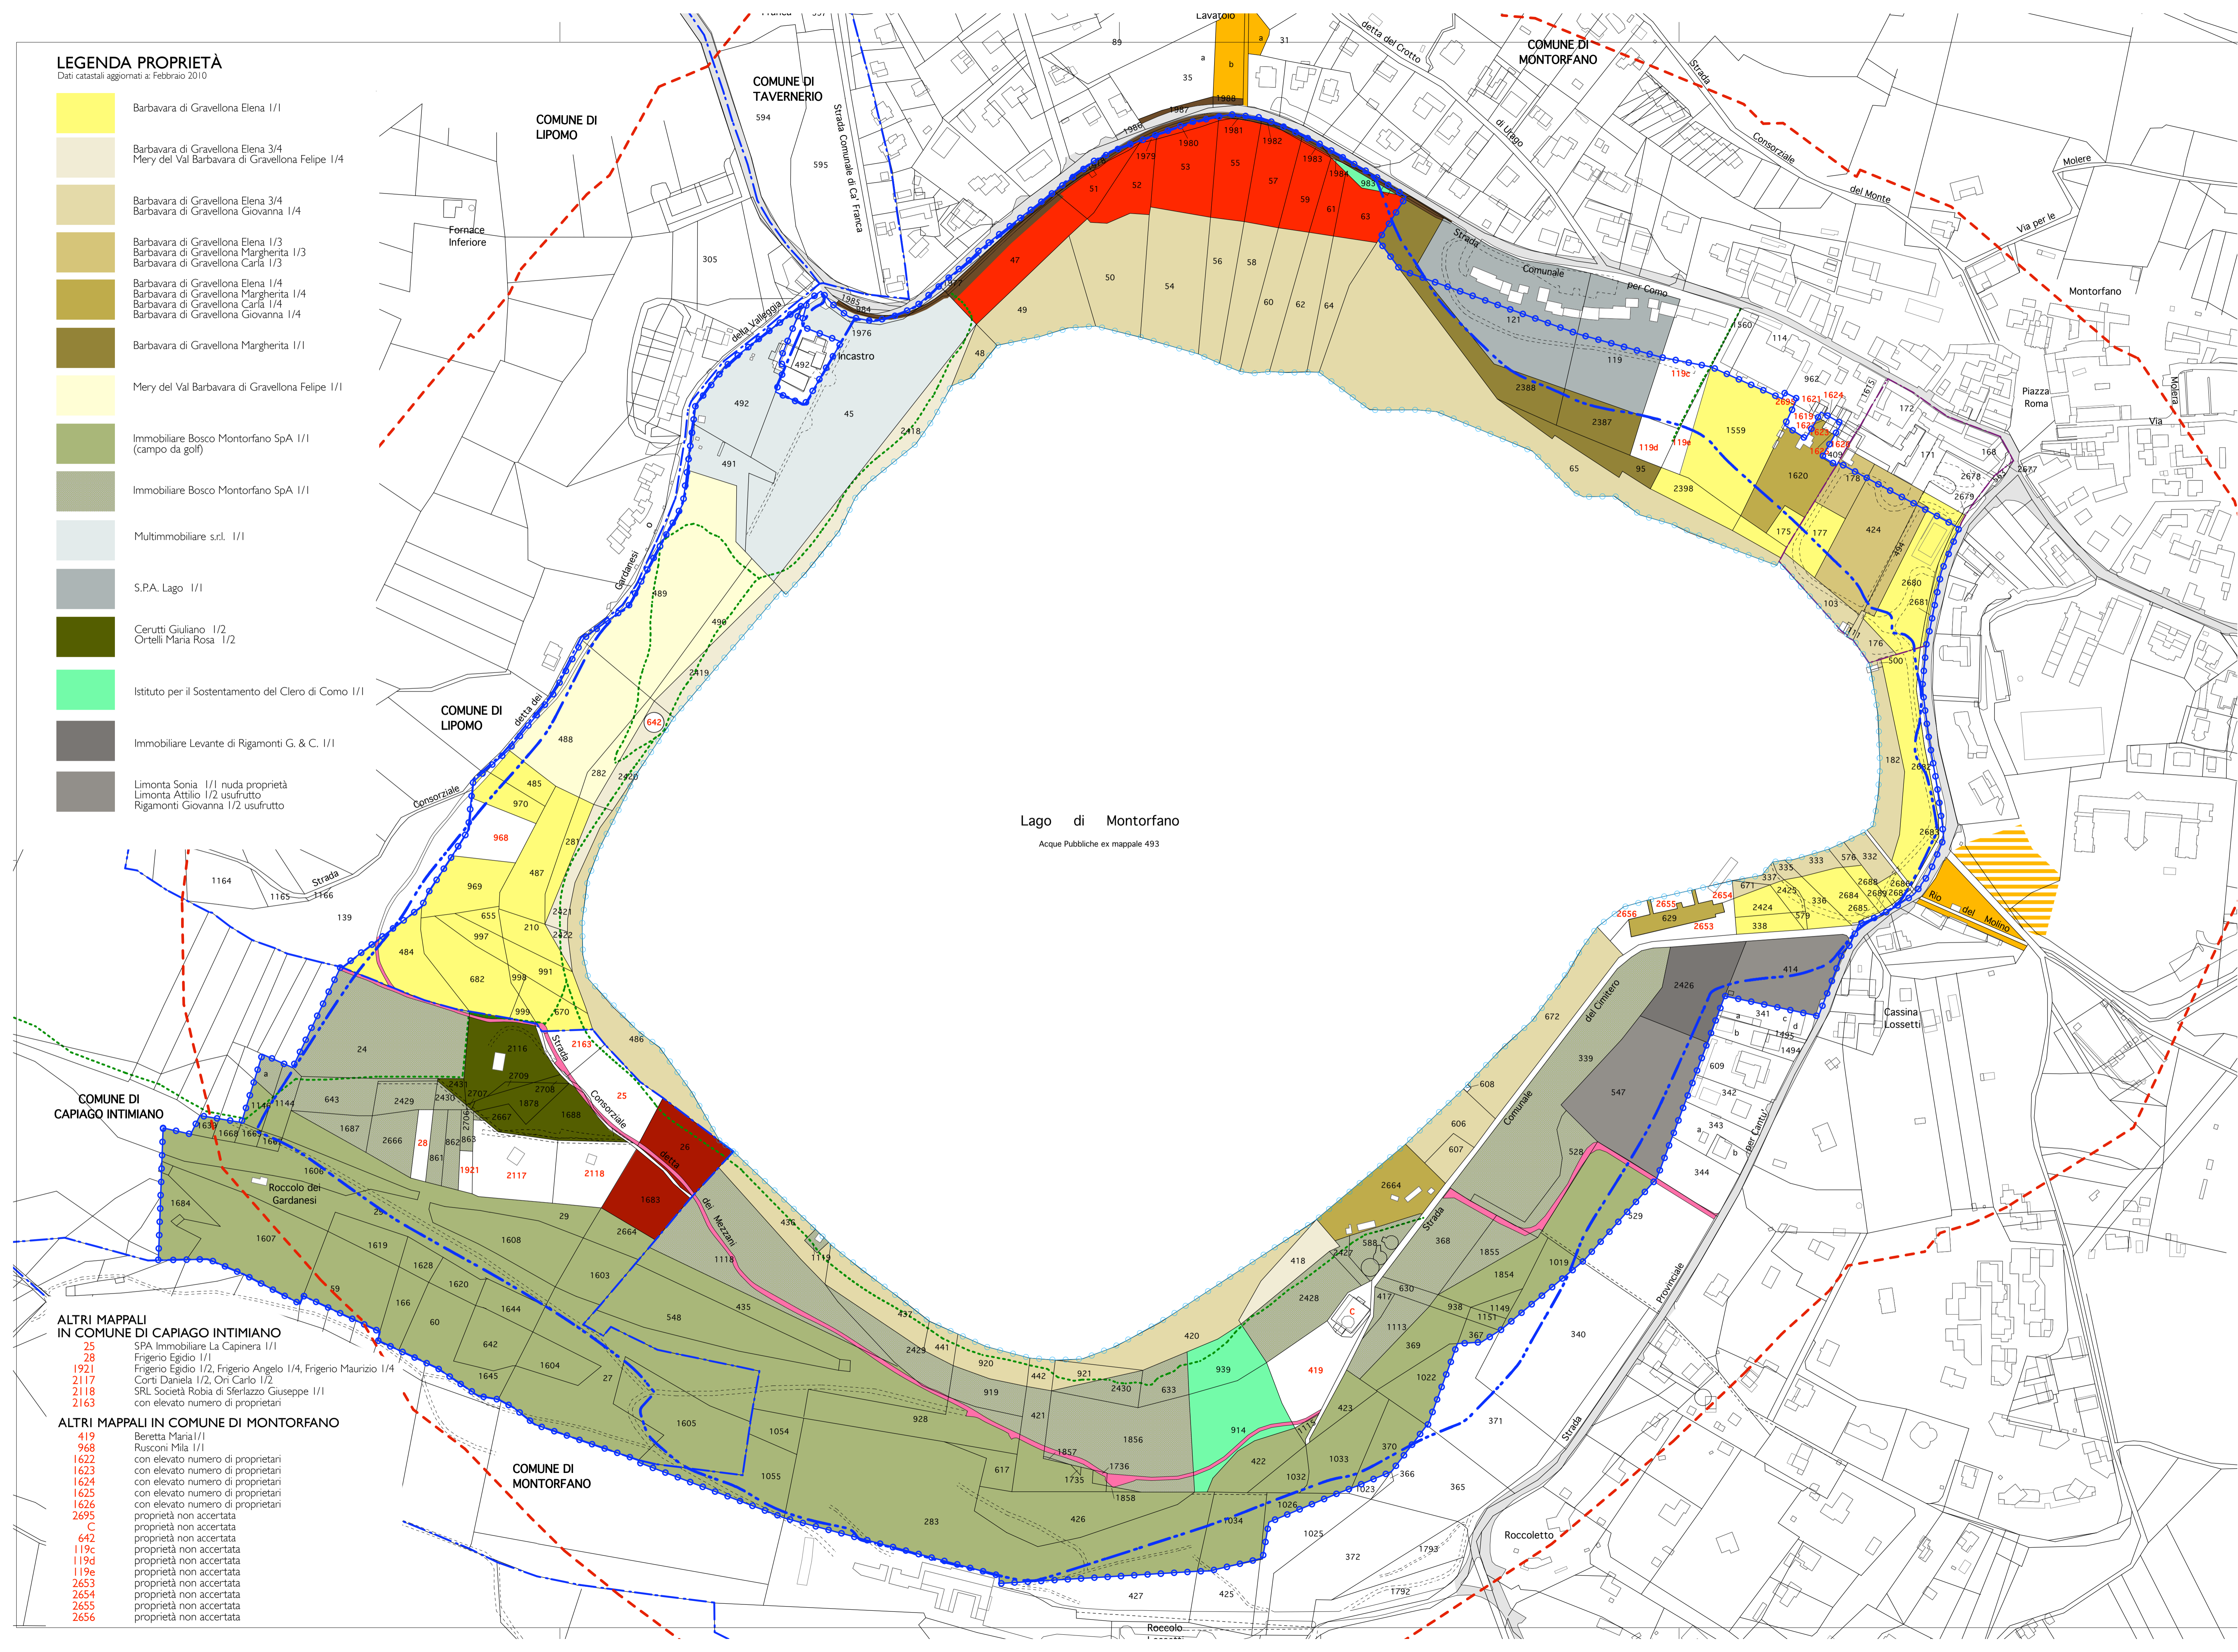

LEGENDA

- Riserva naturale
- Fascia di rispetto della riserva naturale
- Limite SIC
- Confine comunale
- Limite vincolo paesistico
(D. Lgs. 42/2004 e s.m.i. Art.142 lettera b)
- Limite vincolo L.1089/39

**PIANO
DELLA RISERVA NATURALE
E SITO DI IMPORTANZA
COMUNITARIA (SIC)
"LAGO DI MONTORFANO"**

SIC IT 2020004

Delibera di Giunta n. del

Tav. **B** - Carta delle: scala 1:2.000
PROPRIETÀ DELLE AREE

- ALTRI MAPPALI IN COMUNE DI CAPIAGO INTIMIANO**
- 25 SPA Immobiliare La Capinera 1/1
 - 28 Frigerio Egidio 1/1
 - 1921 Frigerio Egidio 1/2, Frigerio Angelo 1/4, Frigerio Maurizio 1/4
 - 2117 Corti Daniela 1/2, Ori Carlo 1/2
 - 2118 SRL Società Robia di Sferlazzo Giuseppe 1/1 con elevato numero di proprietari
 - 2163
- ALTRI MAPPALI IN COMUNE DI MONTORFANO**
- 419 Beretta Maria 1/1
 - 968 Rusconi Mila 1/1 con elevato numero di proprietari
 - 1622 con elevato numero di proprietari
 - 1623 con elevato numero di proprietari
 - 1624 con elevato numero di proprietari
 - 1625 con elevato numero di proprietari
 - 1626 con elevato numero di proprietari
 - 2659 proprietà non accertata
 - C proprietà non accertata
 - 642 proprietà non accertata
 - 119c proprietà non accertata
 - 119d proprietà non accertata
 - 119e proprietà non accertata
 - 2653 proprietà non accertata
 - 2654 proprietà non accertata
 - 2655 proprietà non accertata
 - 2656 proprietà non accertata